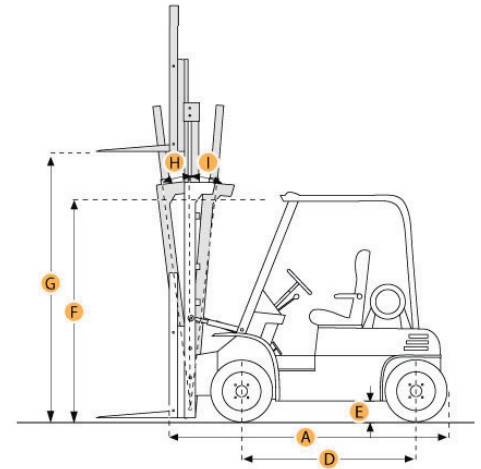

# 7FGCU45-BCS

Imagen Ilustrativa.

### Dimensions

A. Length to Fork Face	8.2 ft in	2485 mm
B. Overall Width	4.4 ft in	1350 mm
D. Wheelbase	5.1 ft in	1560 mm
F. Height to Top of Overhead Guard	6.9 ft in	2105 mm

## 7FGCU45-BCS

Capacidad de carga	9000 lbs @ 24"
Motor	combustión, Gas L.P.
Llantas	Cushion
Mastil	Triplex, altura máxima 187", altura contraído 90.1", altura libre h 44.1"
Equipo estándar	Panel de instrumentos con indicadores.
Equipo adicional	Desplazador lateral, Torreta, Alarma de reversa, Espejo retrovisor, Luces de trabajo delanteras, Luces traseras, Extinguidor, Horquillas de 42", Tanque para gas LP.