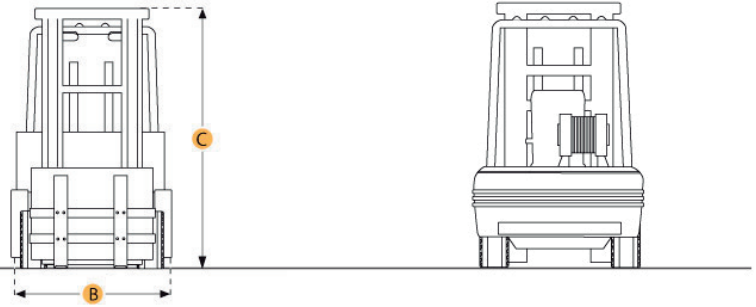

# 7FGCU45-BCS

Imagen Ilustrativa.

### Dimensions

A. Length to Fork Face	8.2 ft in	2485 mm
B. Overall Width	4.4 ft in	1350 mm
D. Wheelbase	5.1 ft in	1560 mm
F. Height to Top of Overhead Guard	6.9 ft in	2105 mm

## 7FGCU45-BCS

Capacidad de carga	9000 lbs @ 24"
Motor	combustión, Gas L.P.
Llantas	Cushion
Mastil	Triplex, altura máxima 187", altura contraído 90.1", altura libre h 44.1"
Equipo estándar	Panel de instrumentos con indicadores.
Equipo adicional	Desplazador lateral, Torreta, Alarma de reversa, Espejo retrovisor, Luces de trabajo delanteras, Luces traseras, Extinguidor, Horquillas de 42", Tanque para gas LP.